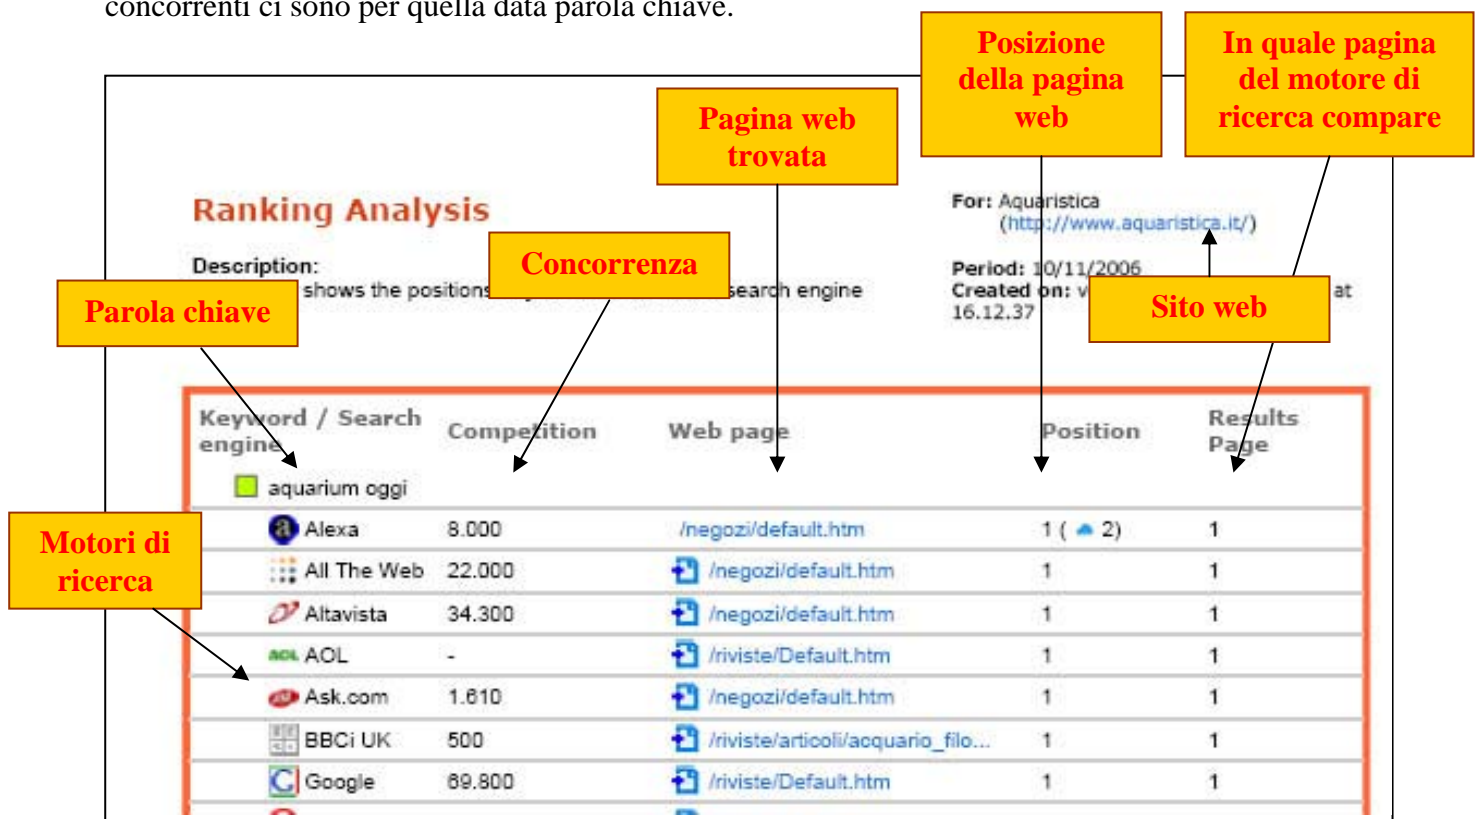

Come si legge l'analisi del ranking.

Il ranking di una pagina web rappresenta il **posizionamento di quella pagina nel motore di ricerca considerato** in funzione di una o più specifiche parole chiave di ricerca.

Il report indica pertanto, per ognuno dei motori di ricerca considerati, il posizionamento della pagina web appartenente al sito avente il ranking più elevato, in quale pagina dei risultati di ricerca compare (generalmente i motori di ricerca restituiscono 10 risultati per pagina, pertanto una pagina piazzata alla 15° posizione compare in seconda pagina) e quante altre pagine web concorrenti ci sono per quella data parola chiave.

Nell'esempio che vedete sopra la pagina **negozi/default.htm** del sito web **www.aquaristica.it** è piazzata al **primo** posto (quindi in **prima** pagina), fra **8000** pagine concorrenti, nel motore di ricerca **Alexa**. Il triangolino **blu con il due** accanto che vedete indica che ha guadagnato due posizioni rispetto all'ultimo report effettuato.